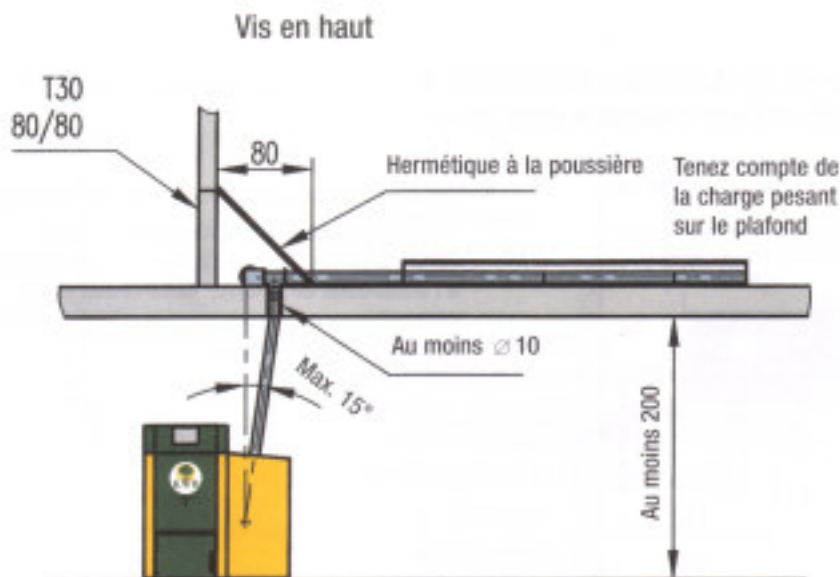

## Dimensions pour l'installation d'une chaudière automatique à granulés USP

Dimensions en cm

### Réservoir de stockage

a,b : Il faudra ménager un espace libre de 70 cm pour que l'arrière de la chaudière reste accessible. Une distance de 20 cm par rapport au mur sera suffisante pour l'autre côté.