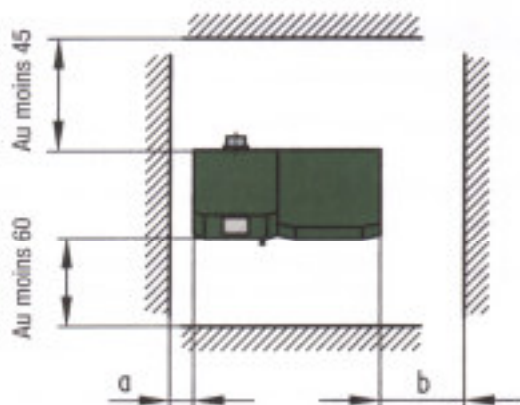

## Dimensions pour l'installation d'une chaudière automatique à granulés USP

Dimensions en cm

### Réservoir de stockage

a,b : Il faudra ménager un espace libre de 70 cm pour que l'arrière de la chaudière reste accessible. Une distance de 20 cm par rapport au mur sera suffisante pour l'autre côté.