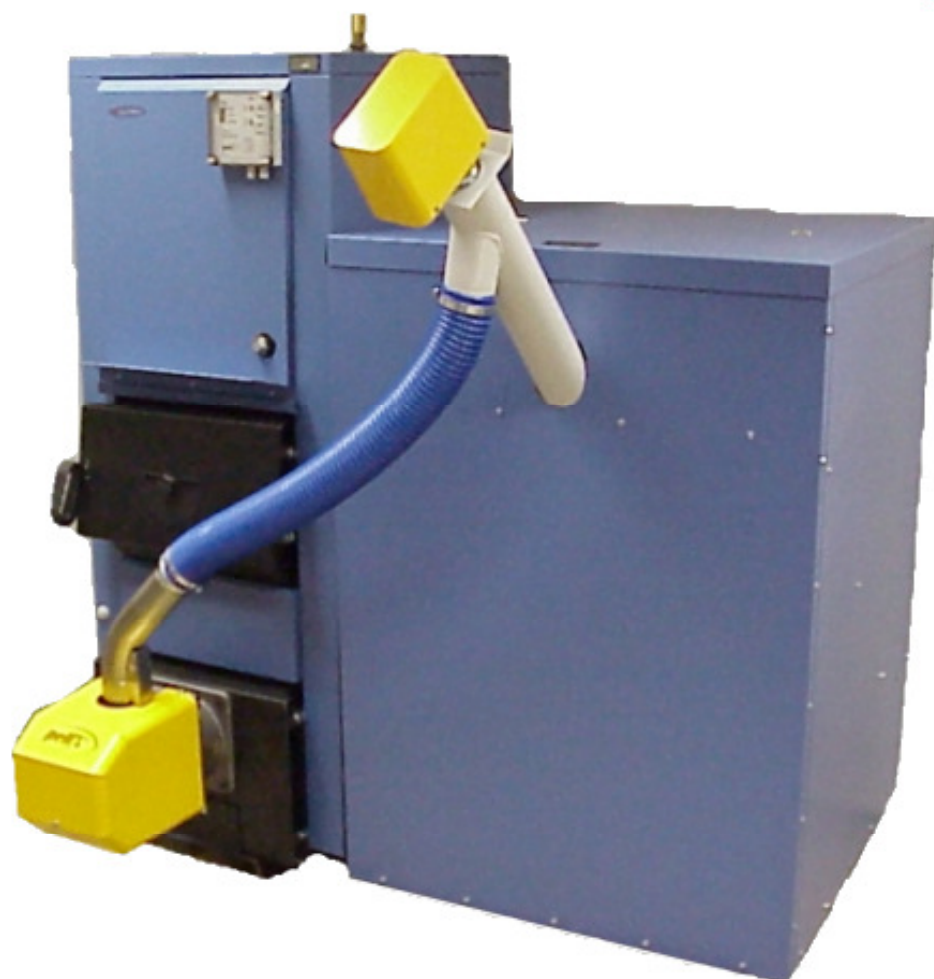

ALTERFLAM B-25
Brûleur 12-25 kW
+ 80 litres ECS
+ Vis 1,7m
+ SILO 300 L

Une chaudière
respectueuse
de l'environnement
ne nécessitant
qu'un minimum d'entretien
pour un confort optimal
avec un combustible au prix stable
grâce à une production locale

Chaudière automatique Bois-Energie avec Ballon ECS 80 litres
Equipée du brûleur à granulés de bois PellIX 10-25 kW
Alimenté par une vis puisant des pellets dans un réservoir contigu

Puissance: 10-25 kW
Contenance en eau: 114 Litres
Diam. conduit de fumées: 150/160 mm
Hauteur sortie de fumées: 900 mm
Dimensions: H 1545 L 576 P 1500 (avec brûleur)
Dimensions: H 1545 L 1500 P 1500 (avec silo)
Poids à vide: 315 kg
Besoin dépression minimale: 10 Pa