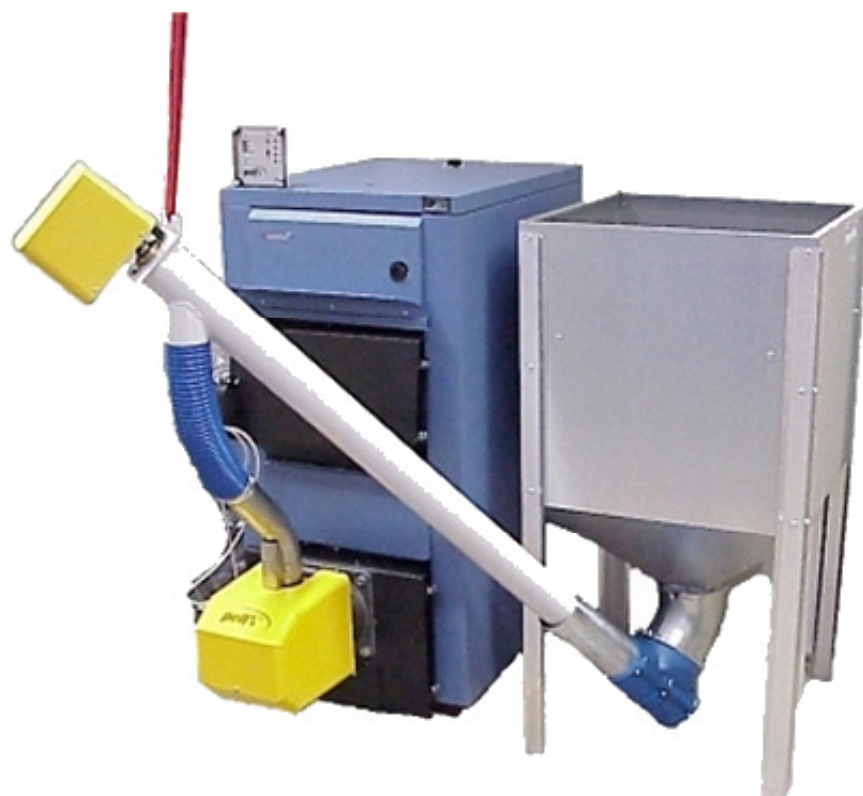

ALTERFLAM 25
Brûleur 12-25 kW
+ Vis 1,7m
+ SILO 300 L

Une chaudière
respectueuse
de l'environnement
ne nécessitant
qu'un minimum d'entretien
pour un confort optimal
avec un combustible au prix stable
grâce à une production locale

Chaudière automatique Bois-Energie
Equippée du brûleur à granulés de bois PellIX 10-25 kW
Alimenté par une vis puisant des pellets dans un réservoir contigu

Puissance: 10-25 kW
Contenance en eau: 106 Litres
Diam. conduit de fumées: 150/160 mm
Hauteur sortie de fumées: 900 mm
Dimensions: H 1200 L 576 P 1500 (avec brûleur)
Dimensions: H 1200 L 1500 P 1500 (avec silo)
Poids à vide: 270 kg
Besoin dépression minimale: 10 Pa